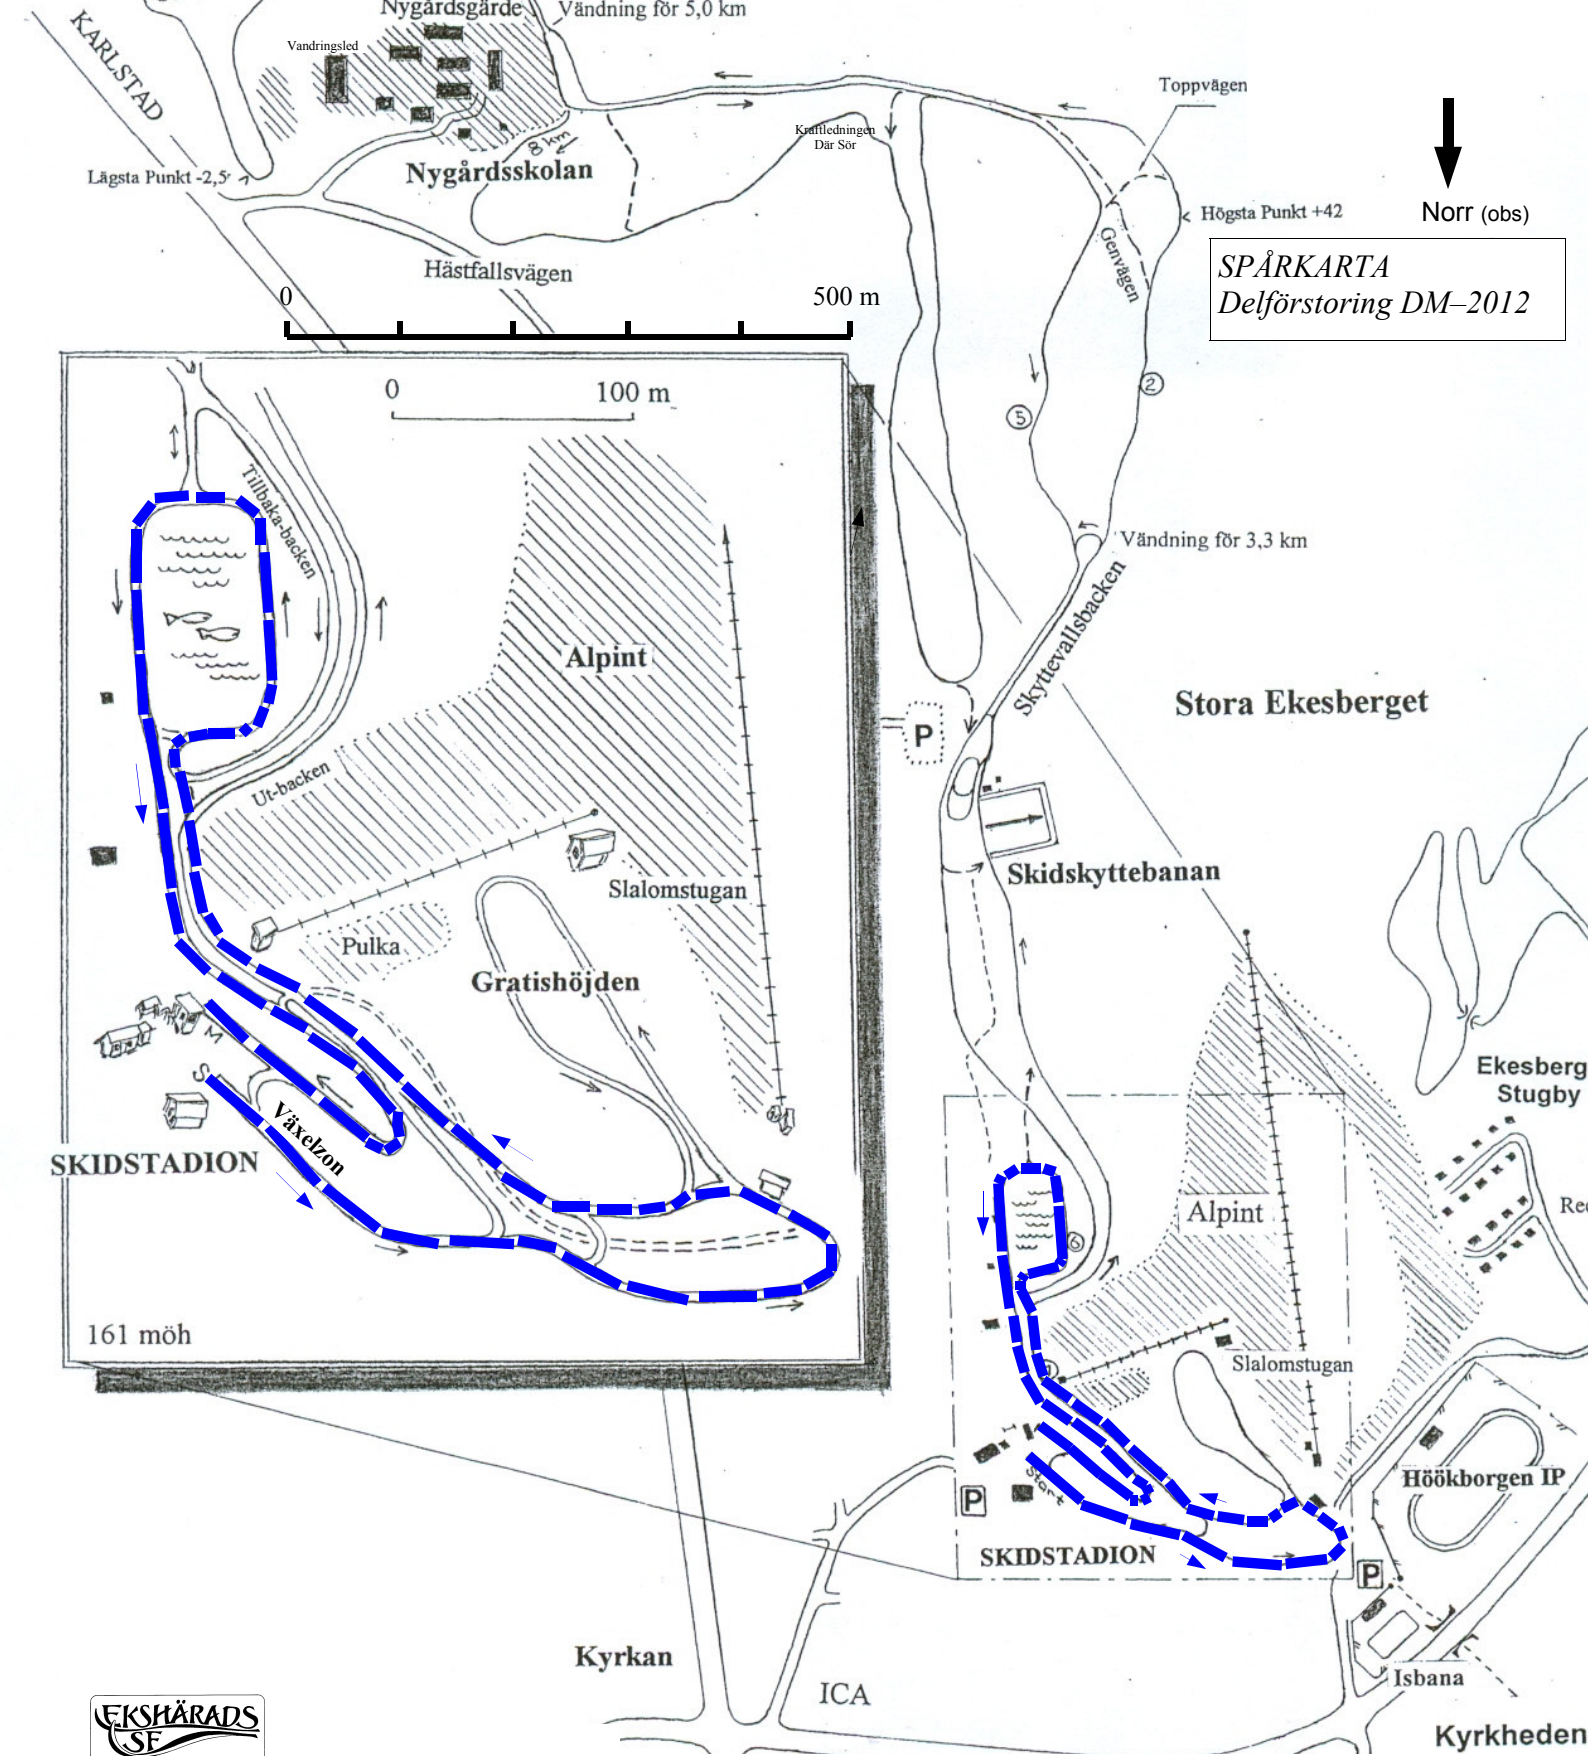

# Distriktsmästerskap 2012 • 3,3 km svart

Används vid individuell tävling.

## Distriktsmästerskap 2012 • 2,5 km röd

Används vid individuell tävling.

## Distriktsmästerskap 2012 • 1,5 km blå

Används vid individuell tävling.

## Distriktsmästerskap 2012 • 1,0 km grön

Används vid individuell tävling.