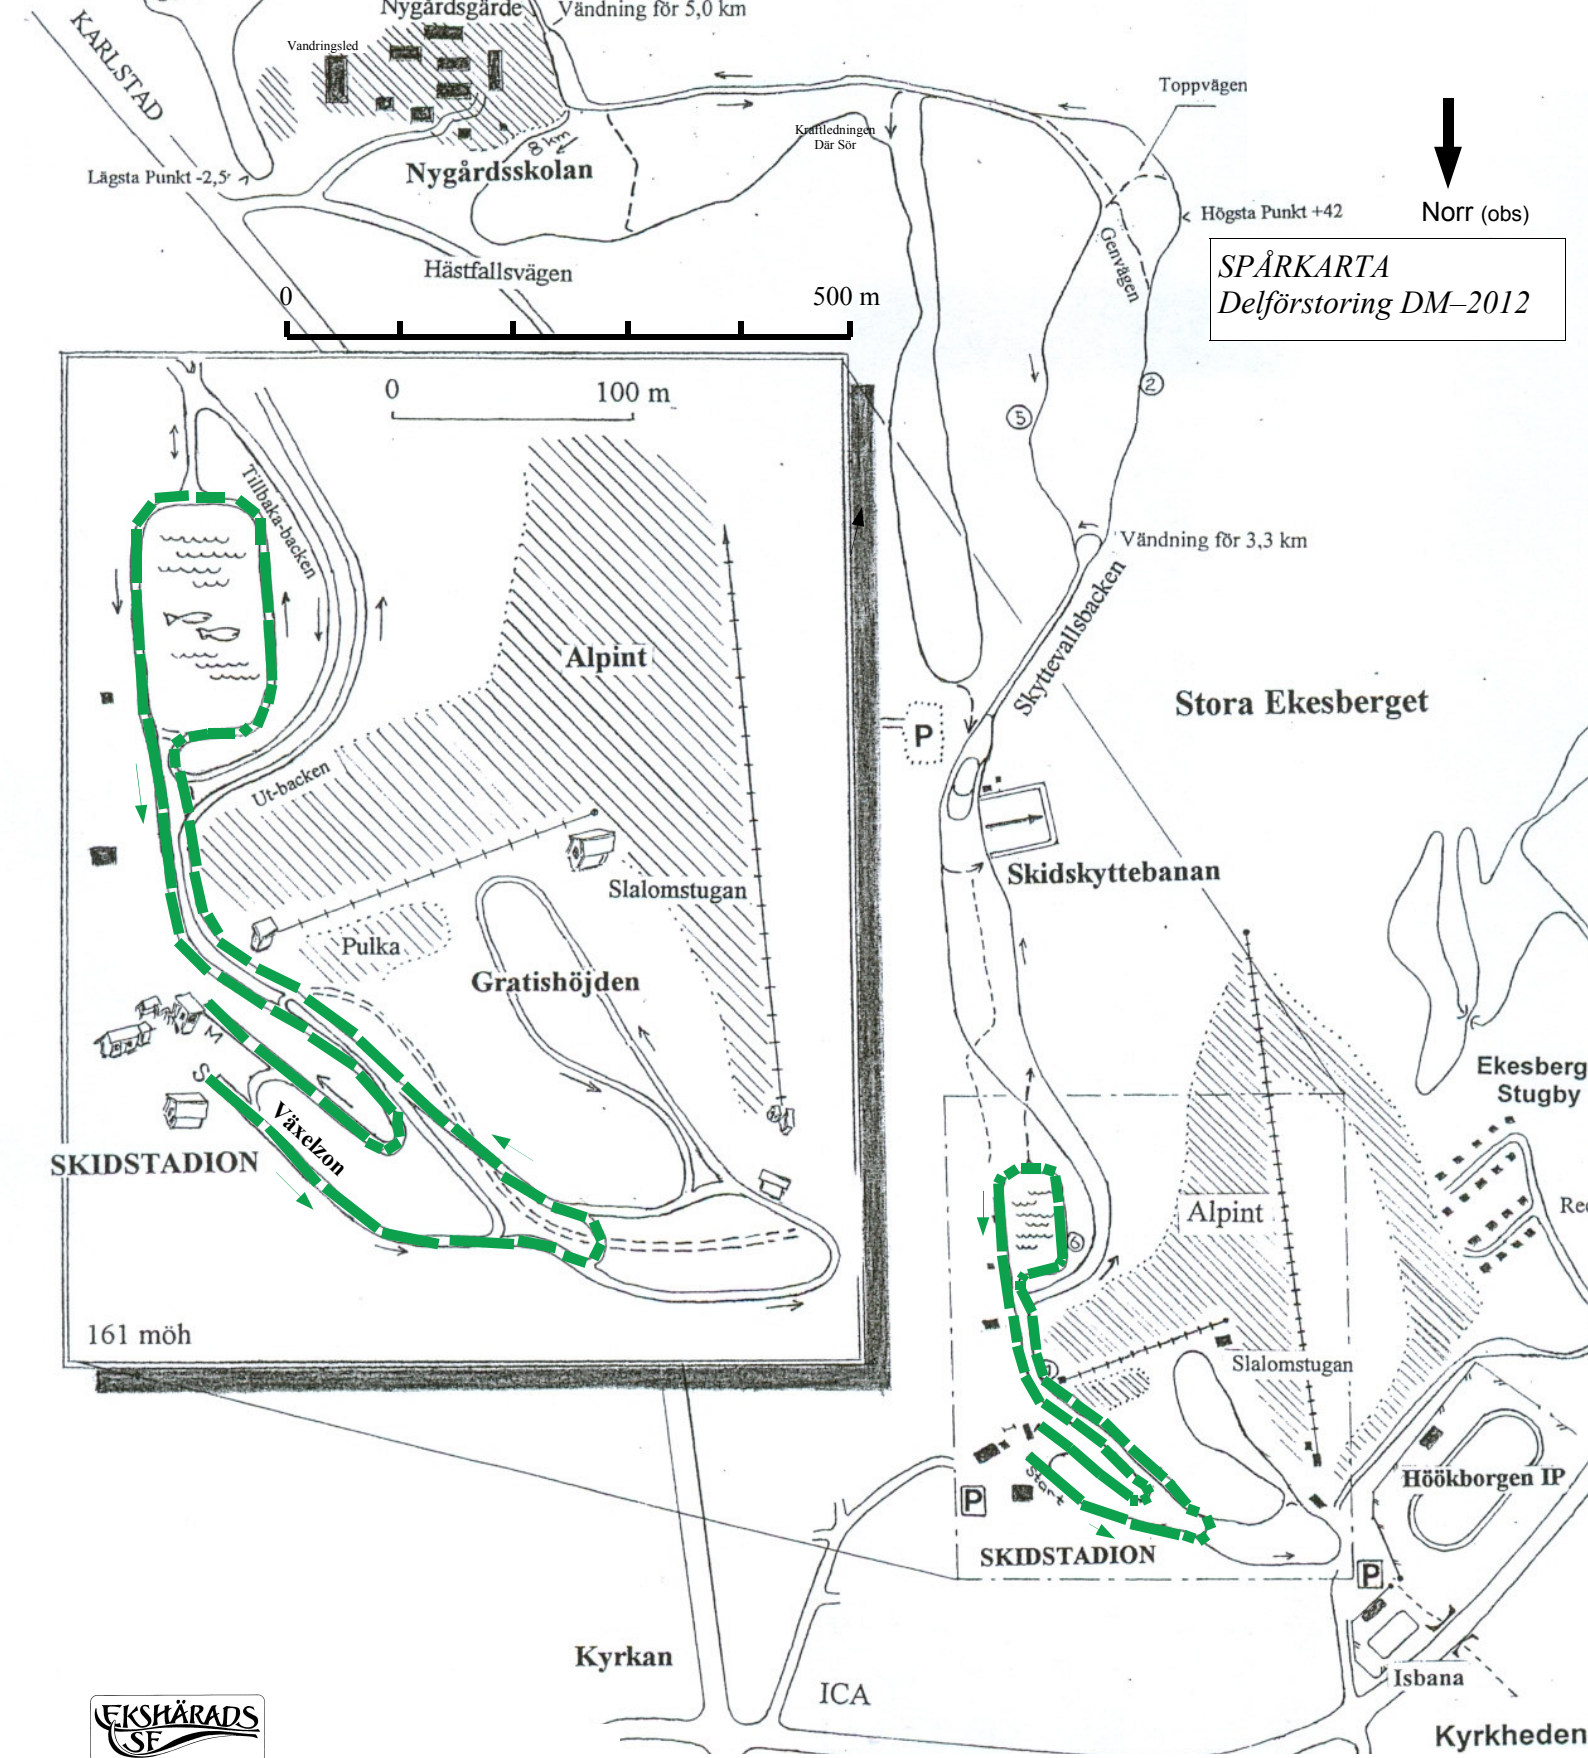

# Distriktsmästerskap 2012 • 3,3 km svart

Används vid individuell tävling.

## Distriktsmästerskap 2012 • 2,5 km röd

Används vid individuell tävling.

## Distriktsmästerskap 2012 • 1,5 km blå

Används vid individuell tävling.

## Distriktsmästerskap 2012 • 1,0 km grön

Används vid individuell tävling.