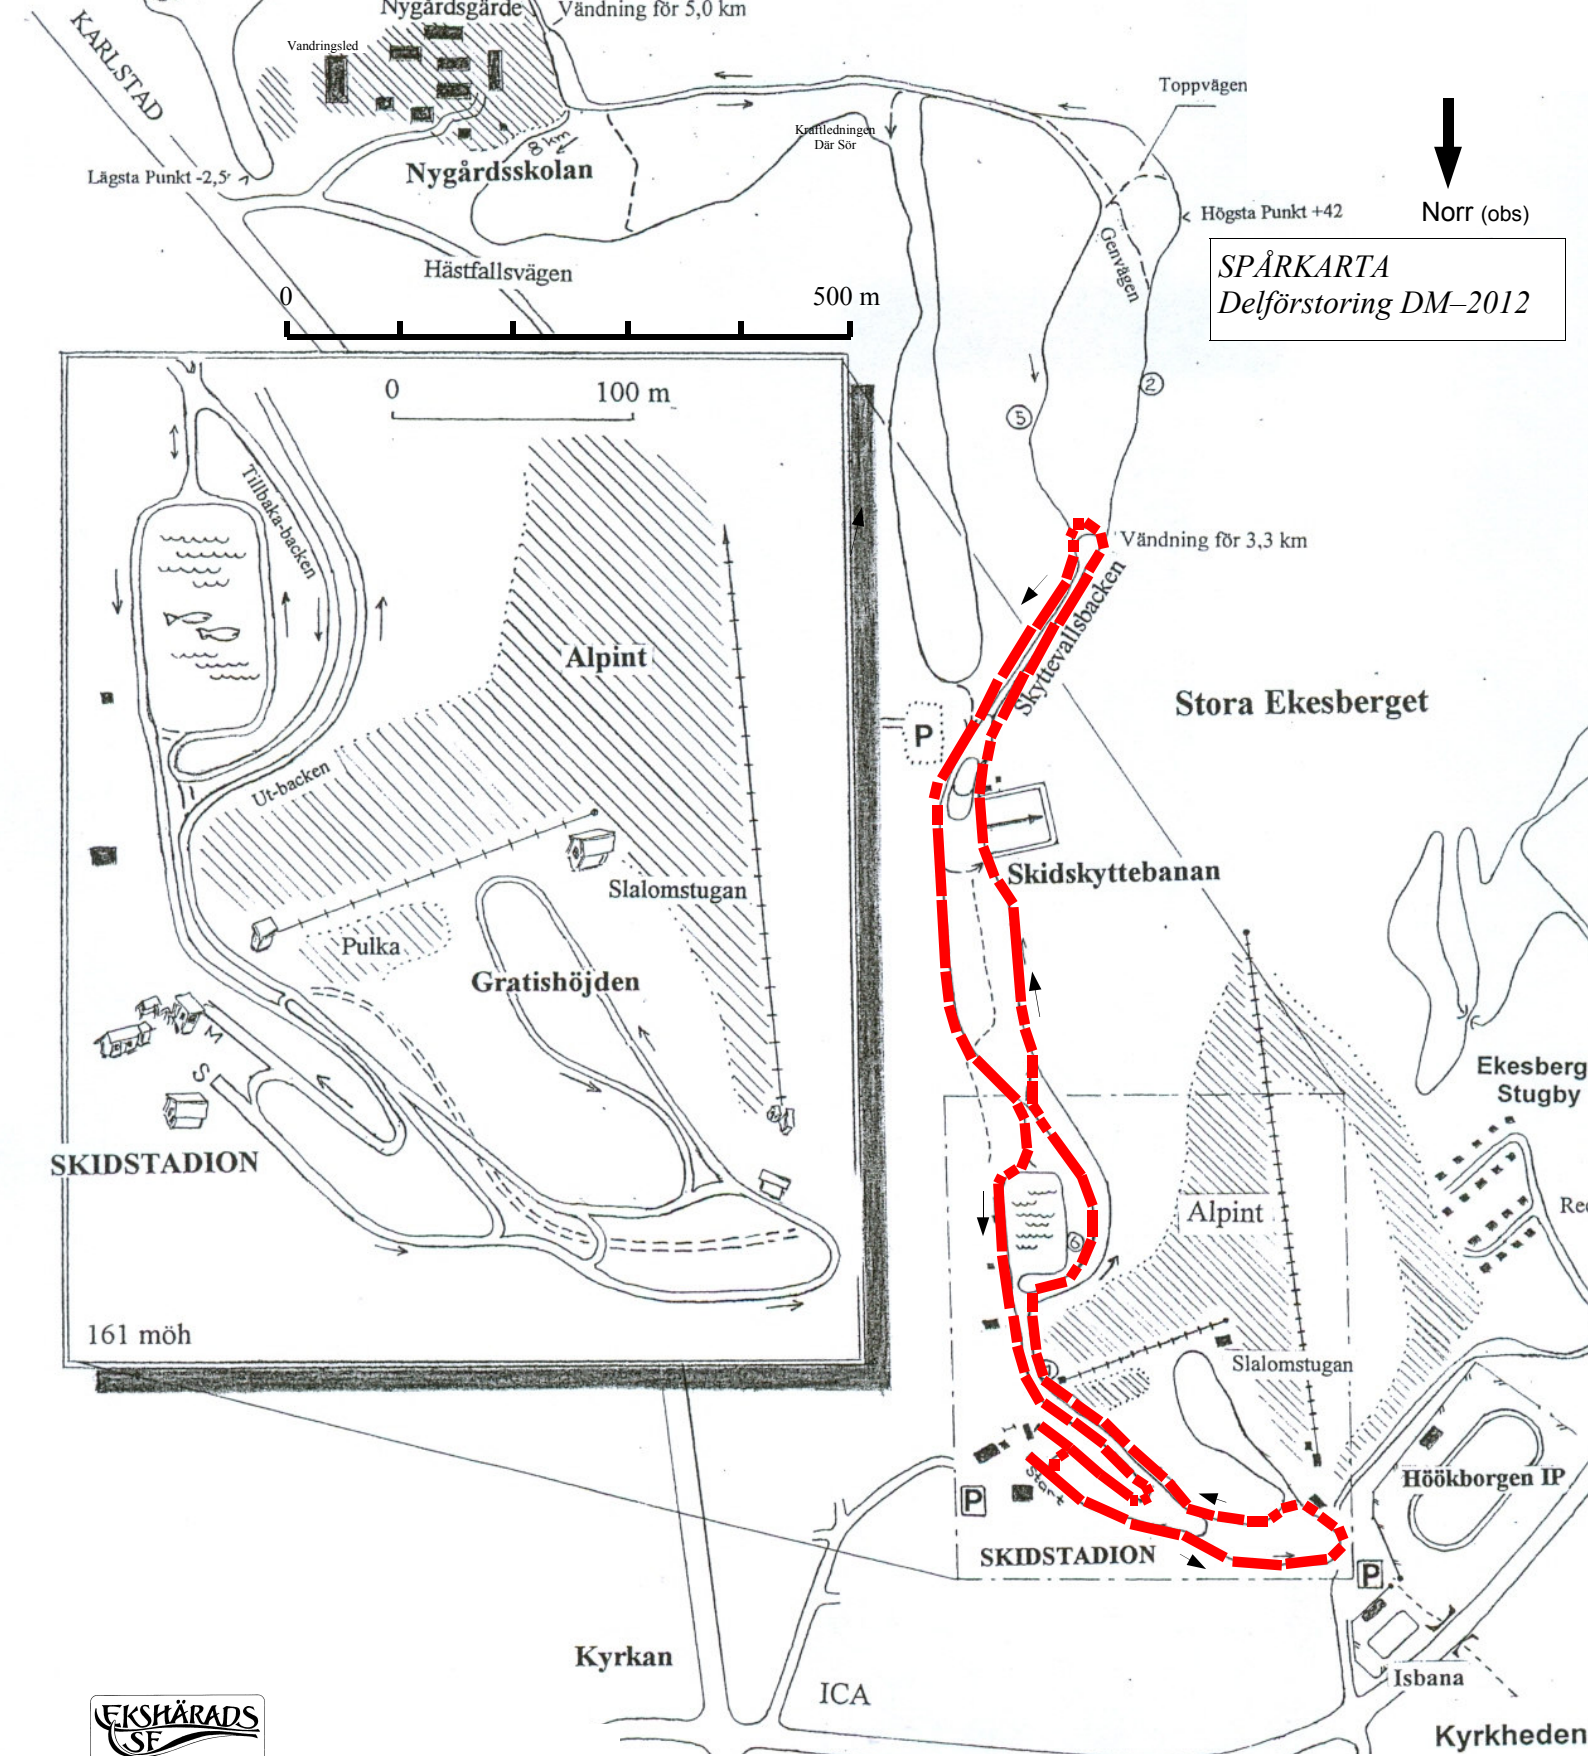

# Distriktsmästerskap 2012 • 3,3 km svart

Används vid individuell tävling.

## Distriktsmästerskap 2012 • 2,5 km röd

Används vid individuell tävling.

## Distriktsmästerskap 2012 • 1,5 km blå

Används vid individuell tävling.

## Distriktsmästerskap 2012 • 1,0 km grön

Används vid individuell tävling.