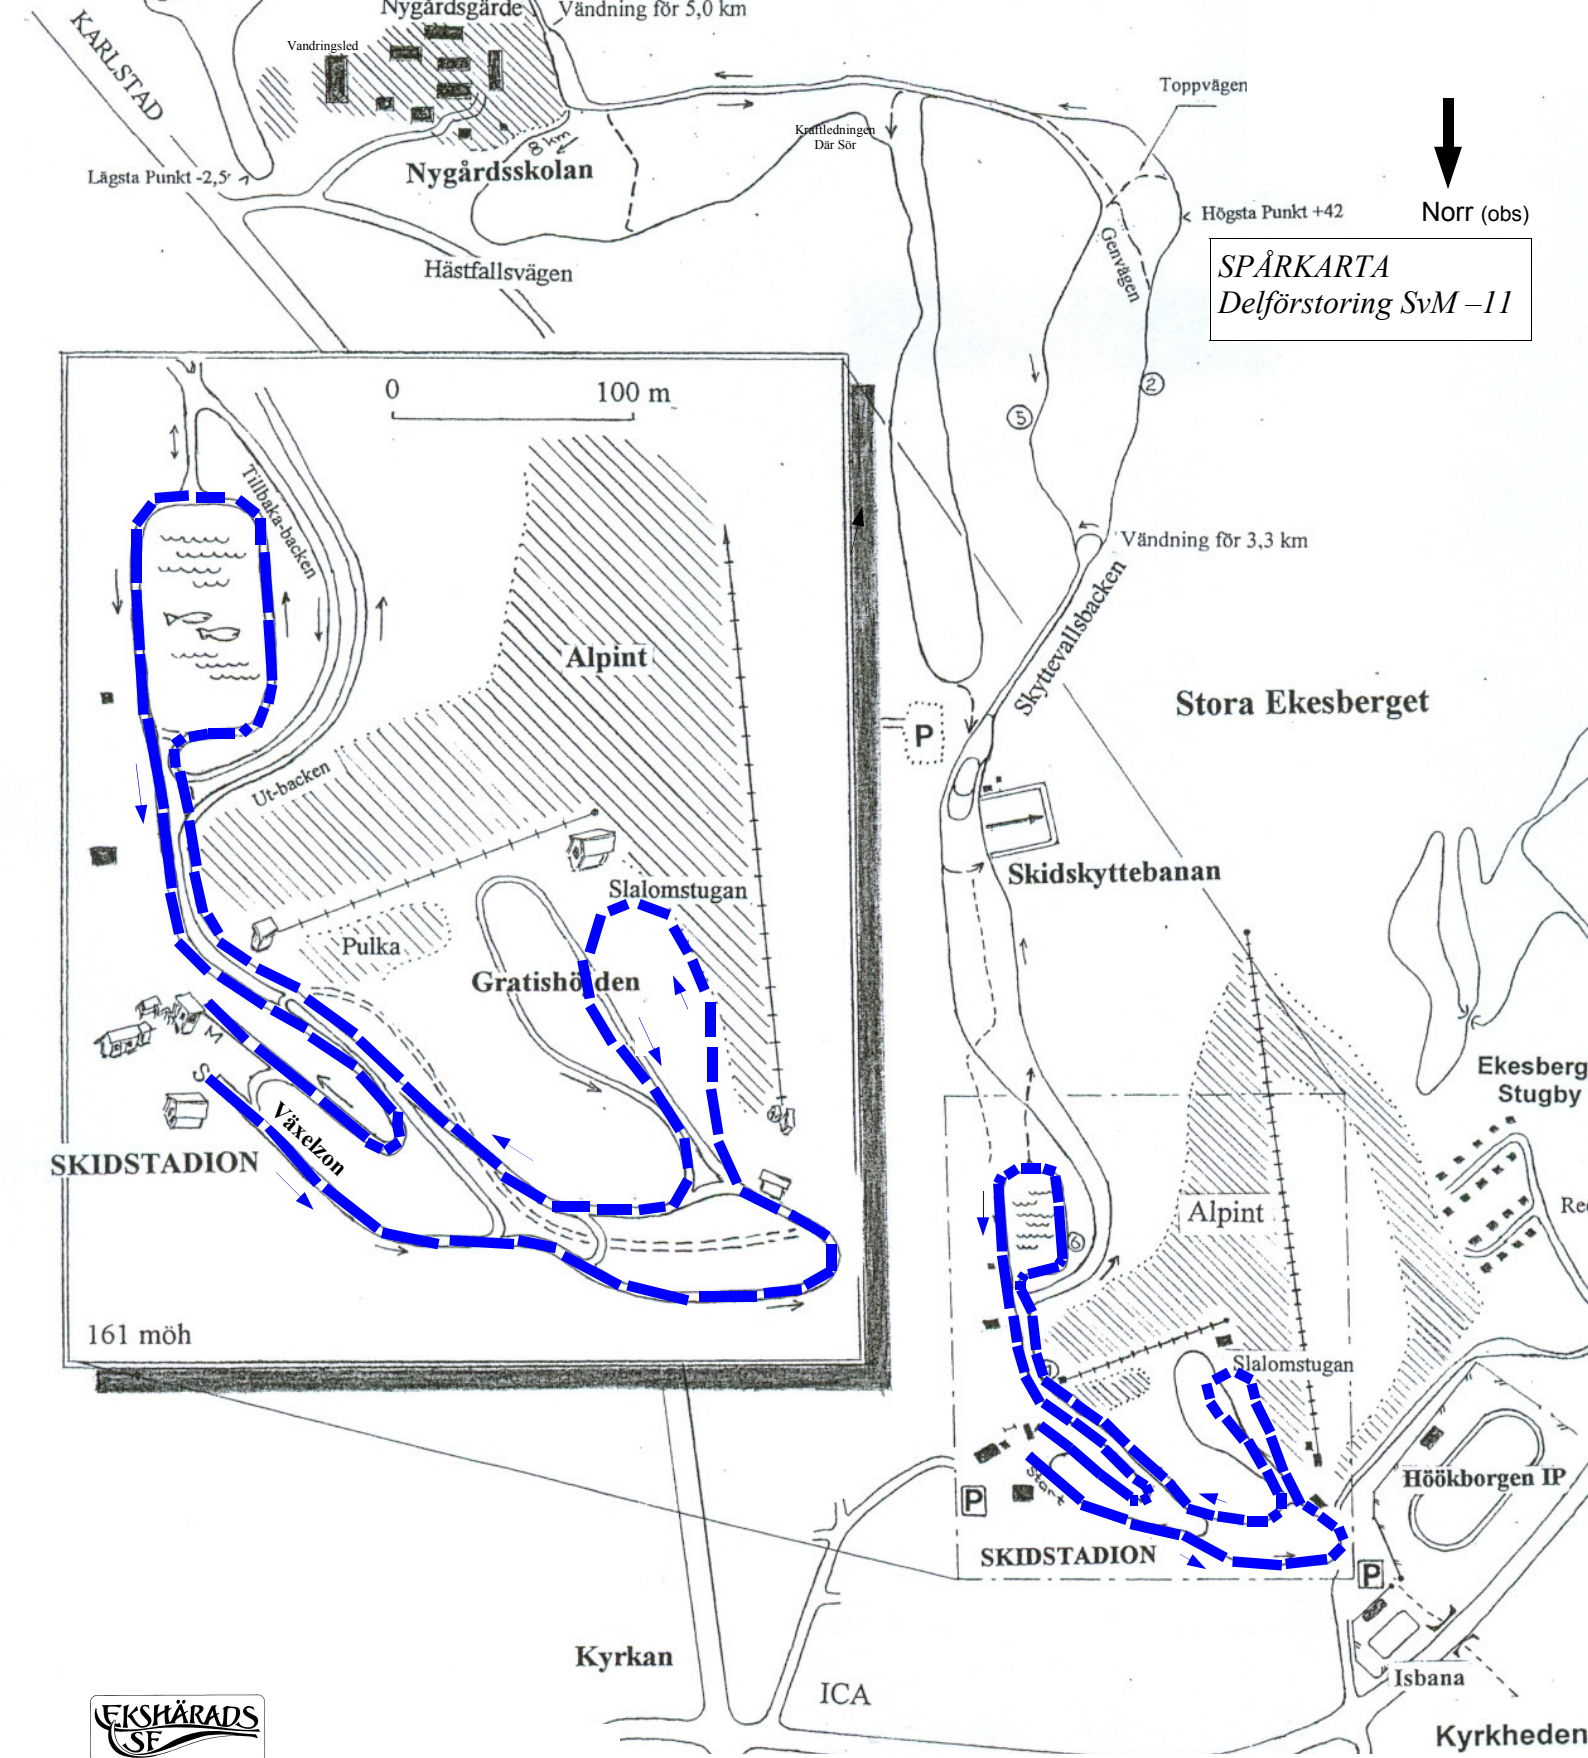

**Svealands-Mästerskapen 2011 • 4,0 km svart skylt**

Används vid individuell tävling.

## Svealands-Mästerskapen 2011 • 3,3 km röd skylt

Används vid individuell tävling.

# Svealands-Mästerskapen 2011 • 1,5 km blå skylt

Används vid Team Sprint och individuell tävling.

**Svealands-Mästerskapen 2011 • 1,0 km** grön skylt

Används vid Team Sprint och individuell tävling.

# Svealands-Mästerskapen 2011 • 0,7 km

Används vid Team Sprint.