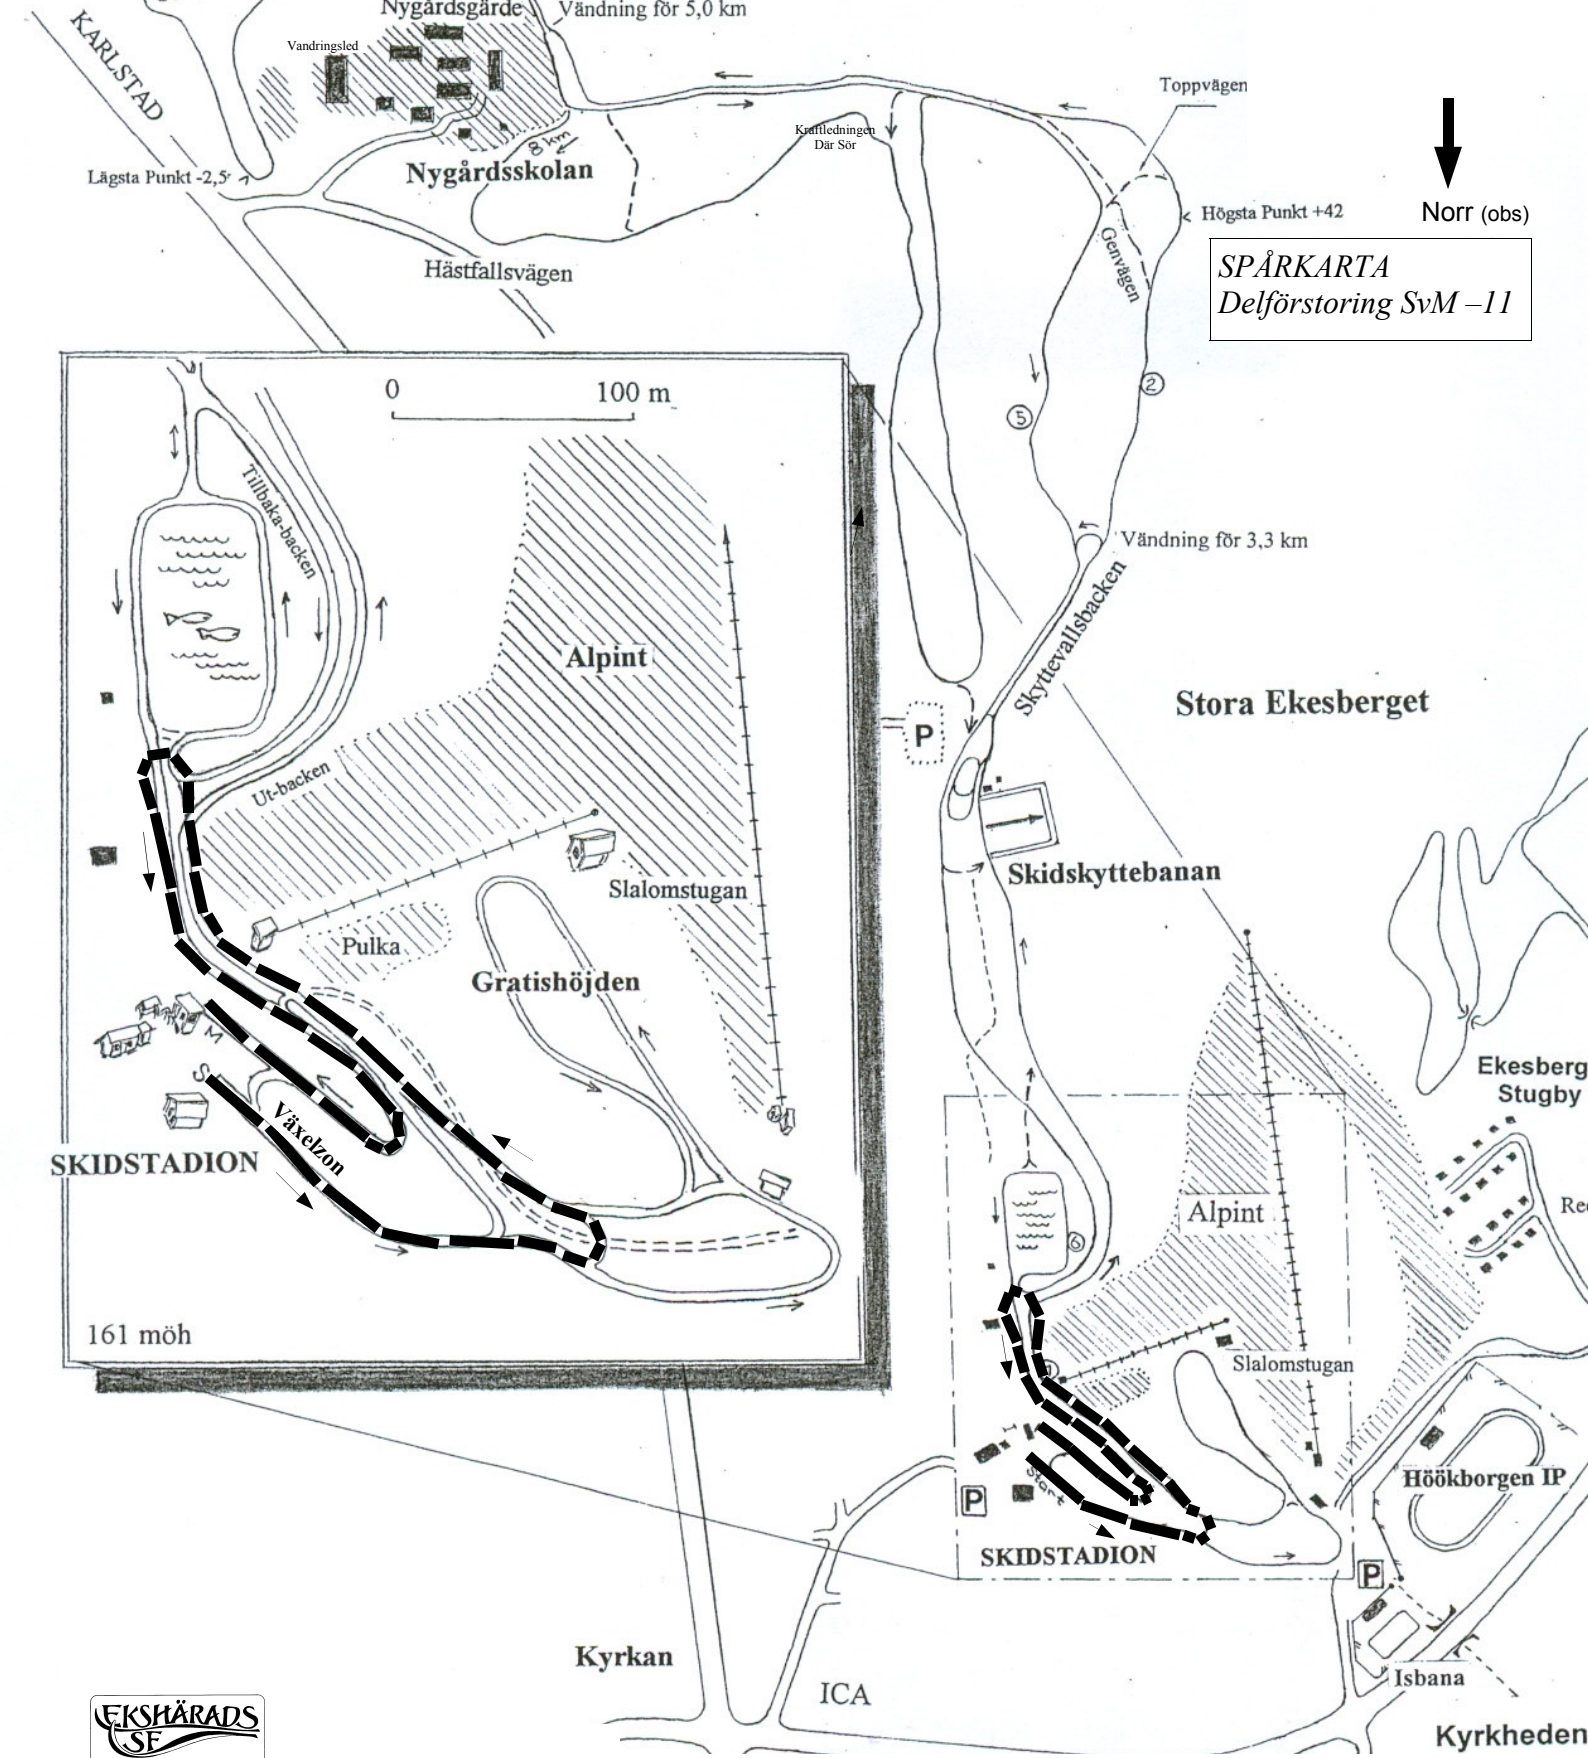

**Svealands-Mästerskapen 2011 • 4,0 km svart skylt**

Används vid individuell tävling.

## Svealands-Mästerskapen 2011 • 3,3 km röd skylt

Används vid individuell tävling.

# Svealands-Mästerskapen 2011 • 0,7 km

Används vid Team Sprint.