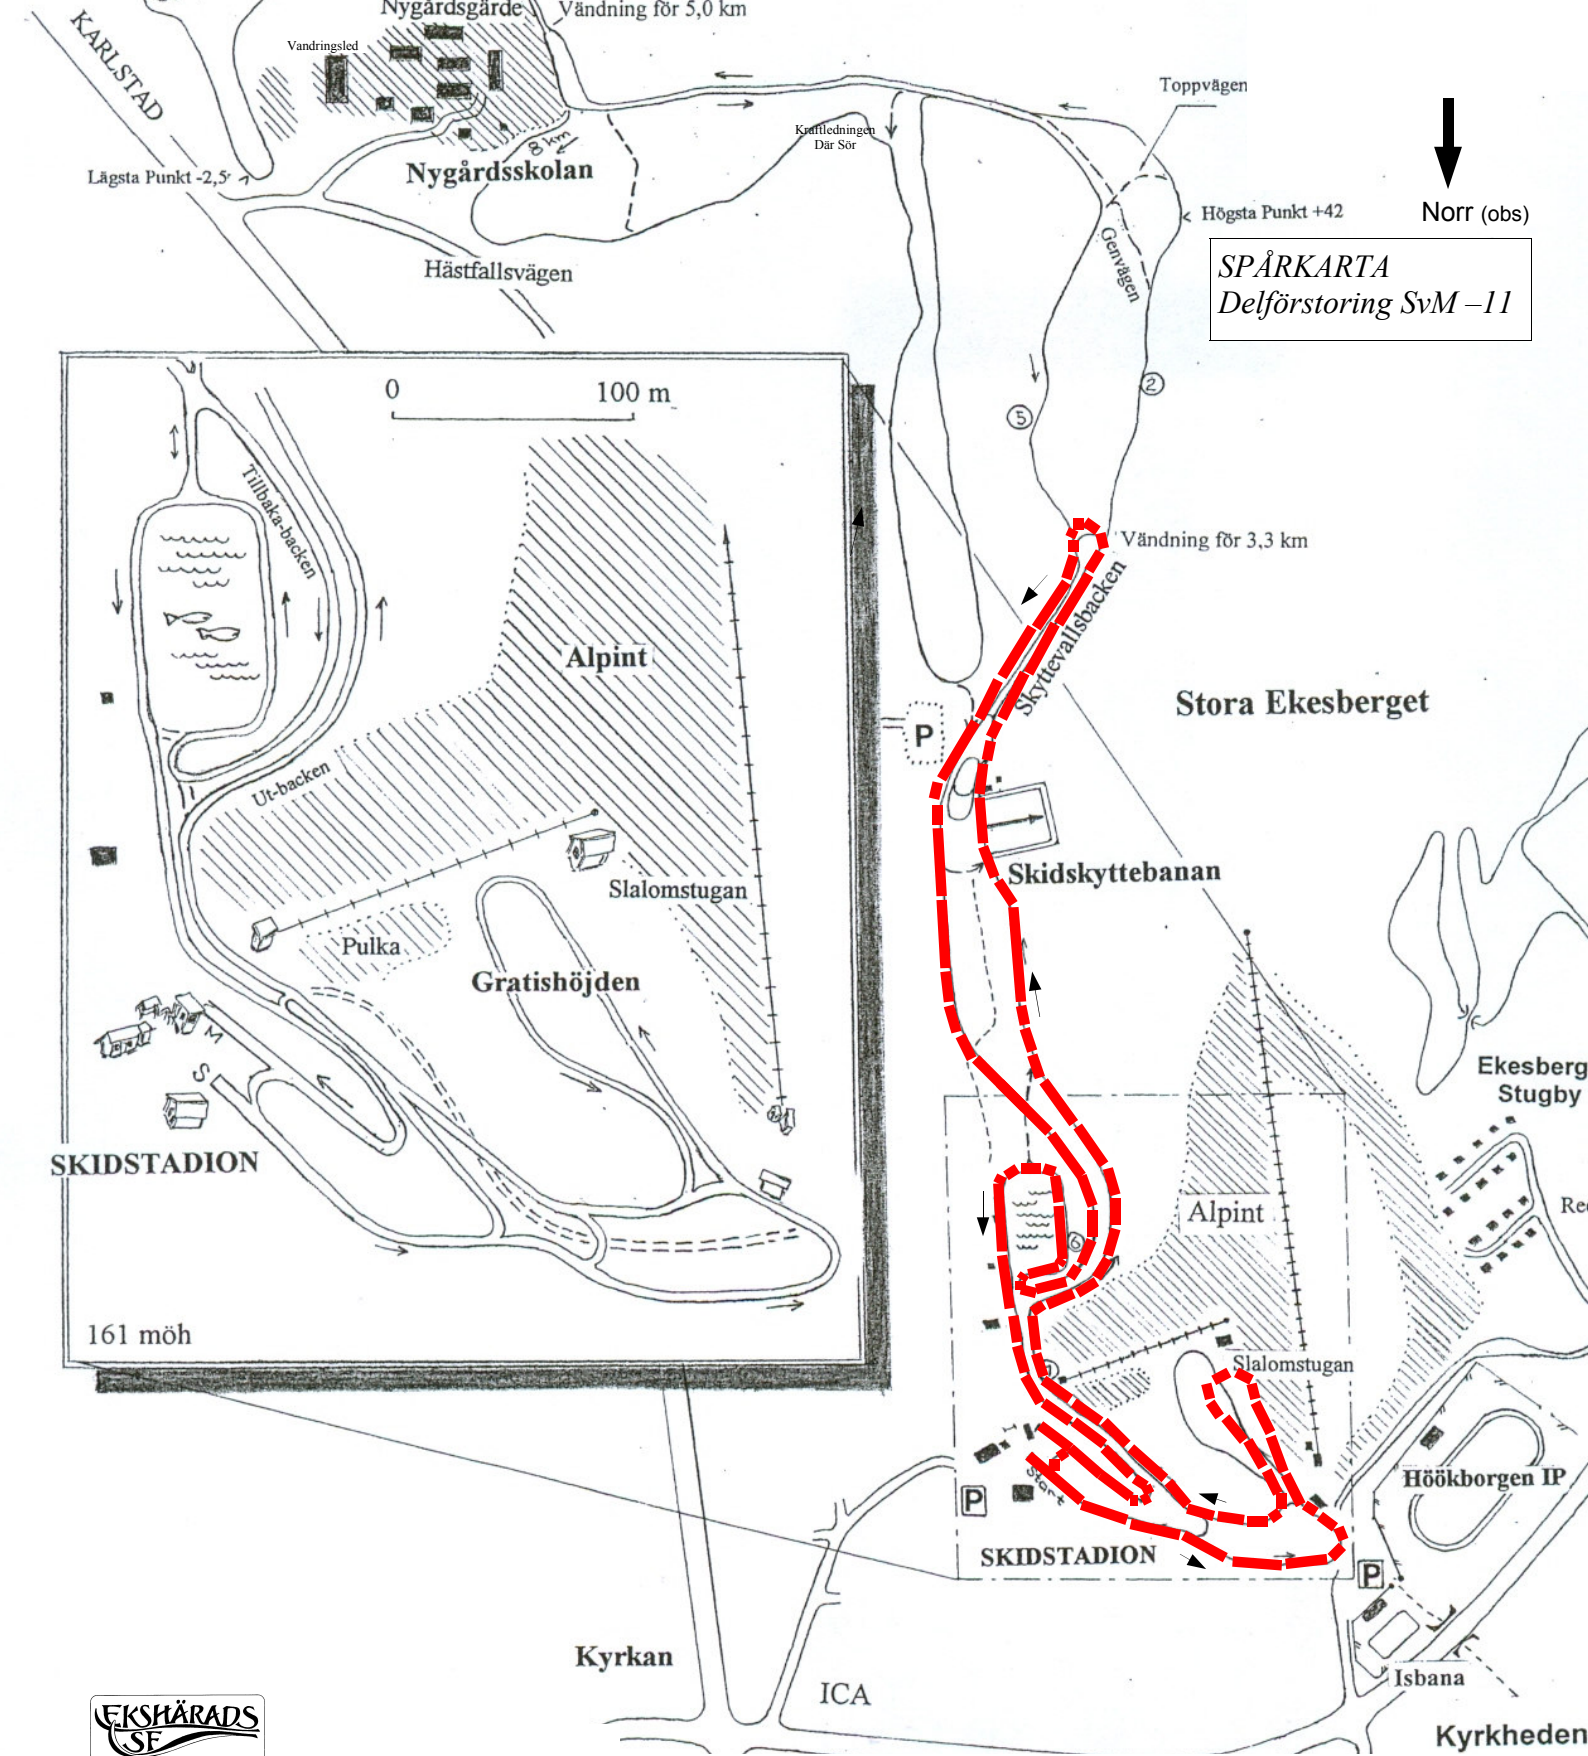

**Svealands-Mästerskapen 2011 • 4,0 km svart skylt**

Används vid individuell tävling.

## Svealands-Mästerskapen 2011 • 3,3 km röd skylt

Används vid individuell tävling.

# Svealands-Mästerskapen 2011 • 1,5 km blå skylt

Används vid Team Sprint och individuell tävling.

**Svealands-Mästerskapen 2011 • 1,0 km** grön skylt

Används vid Team Sprint och individuell tävling.

# Svealands-Mästerskapen 2011 • 0,7 km

Används vid Team Sprint.