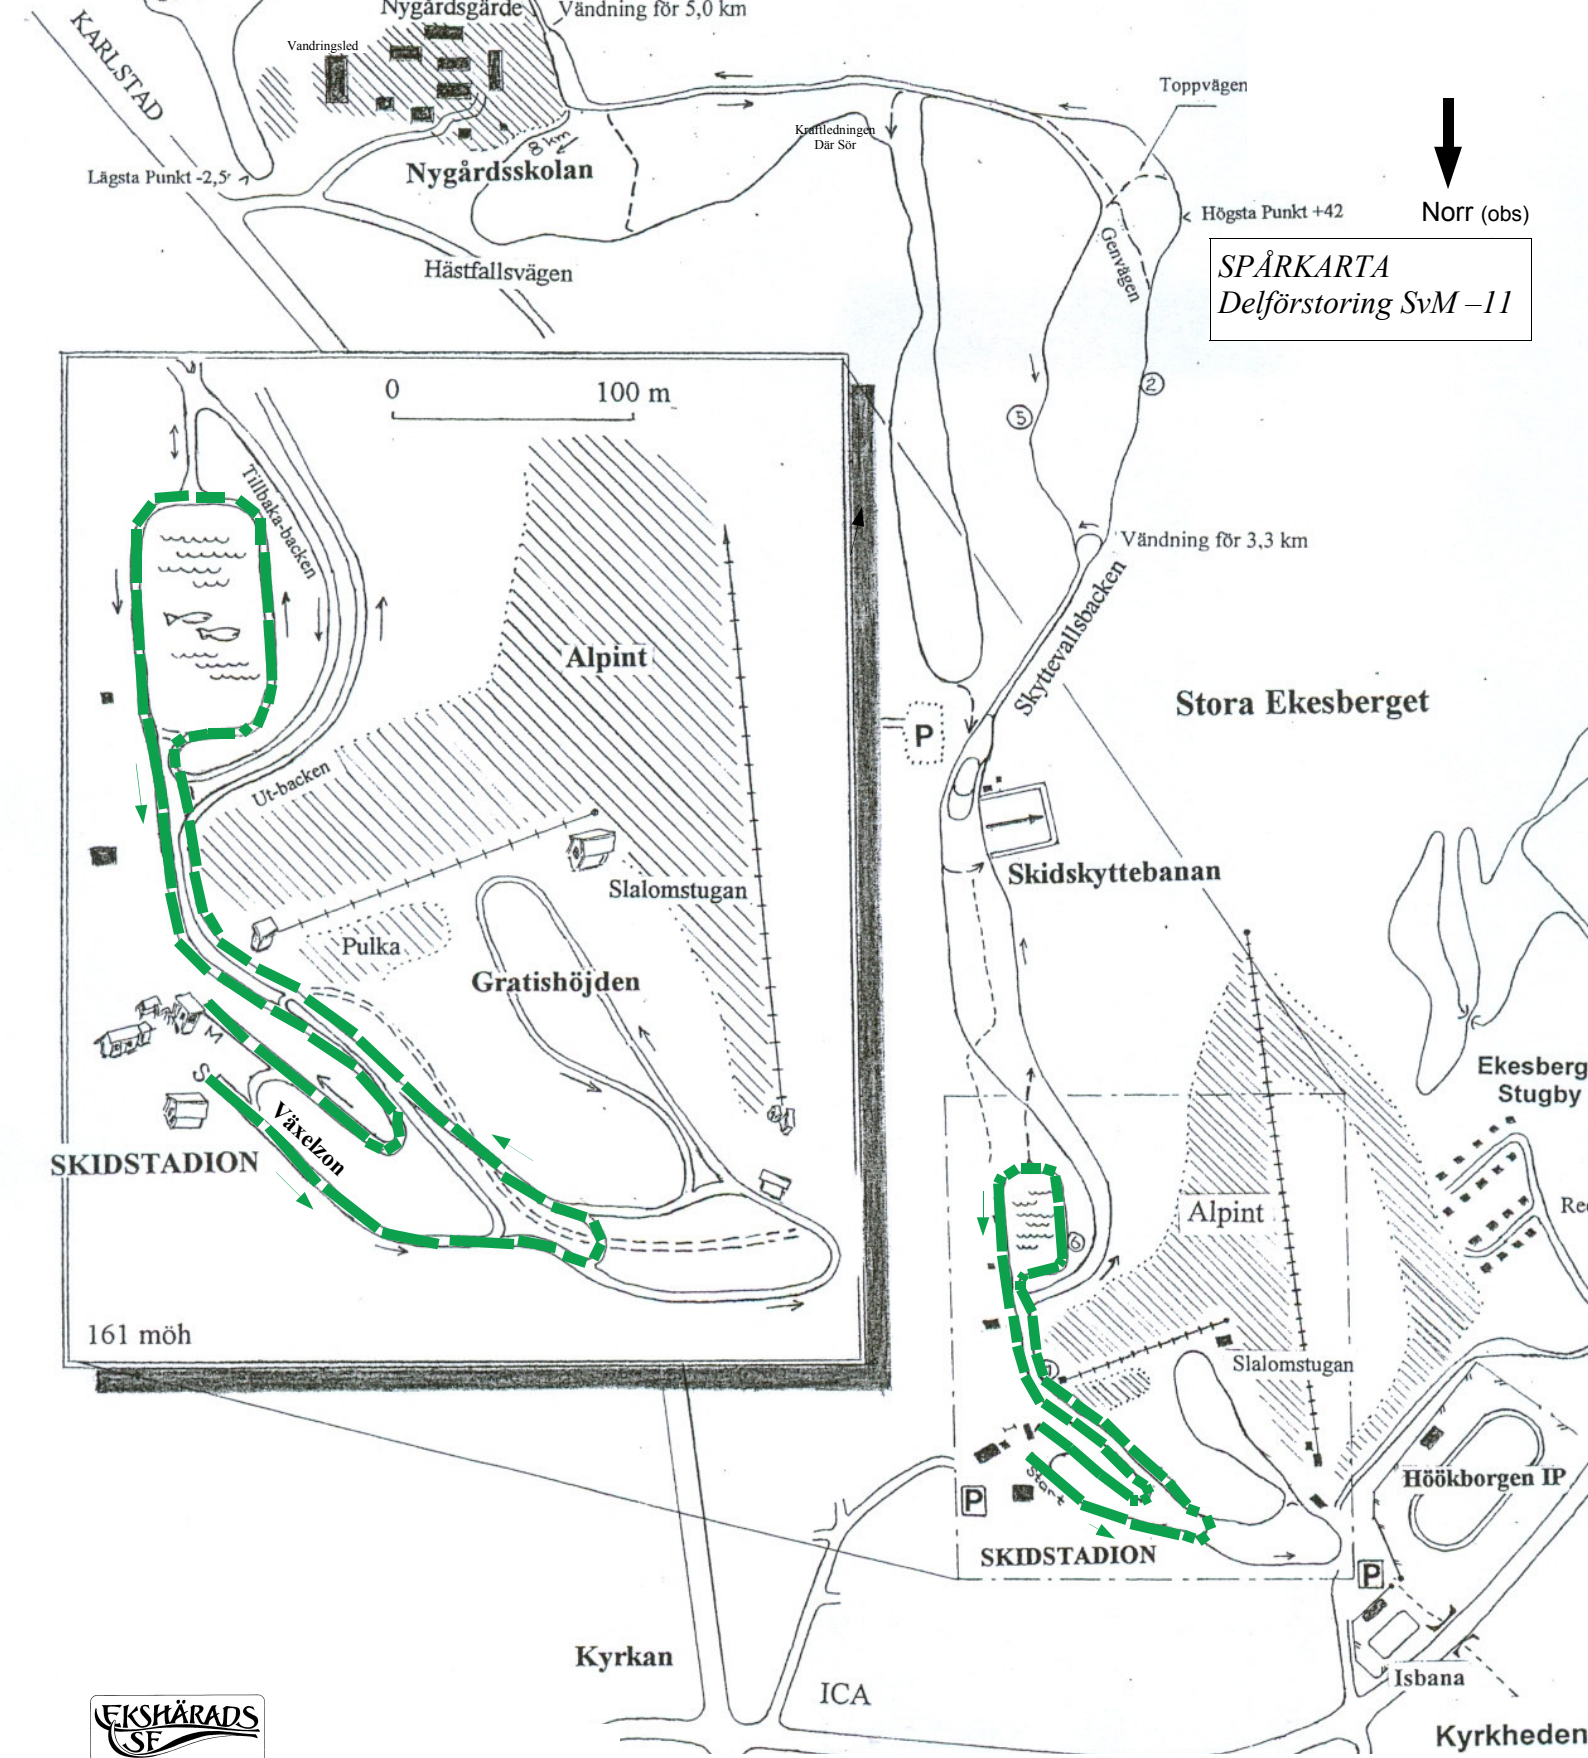

Svealands-Mästerskapen 2011 • 1,0 km grön skylt

Används vid Team Sprint och individuell tävling.