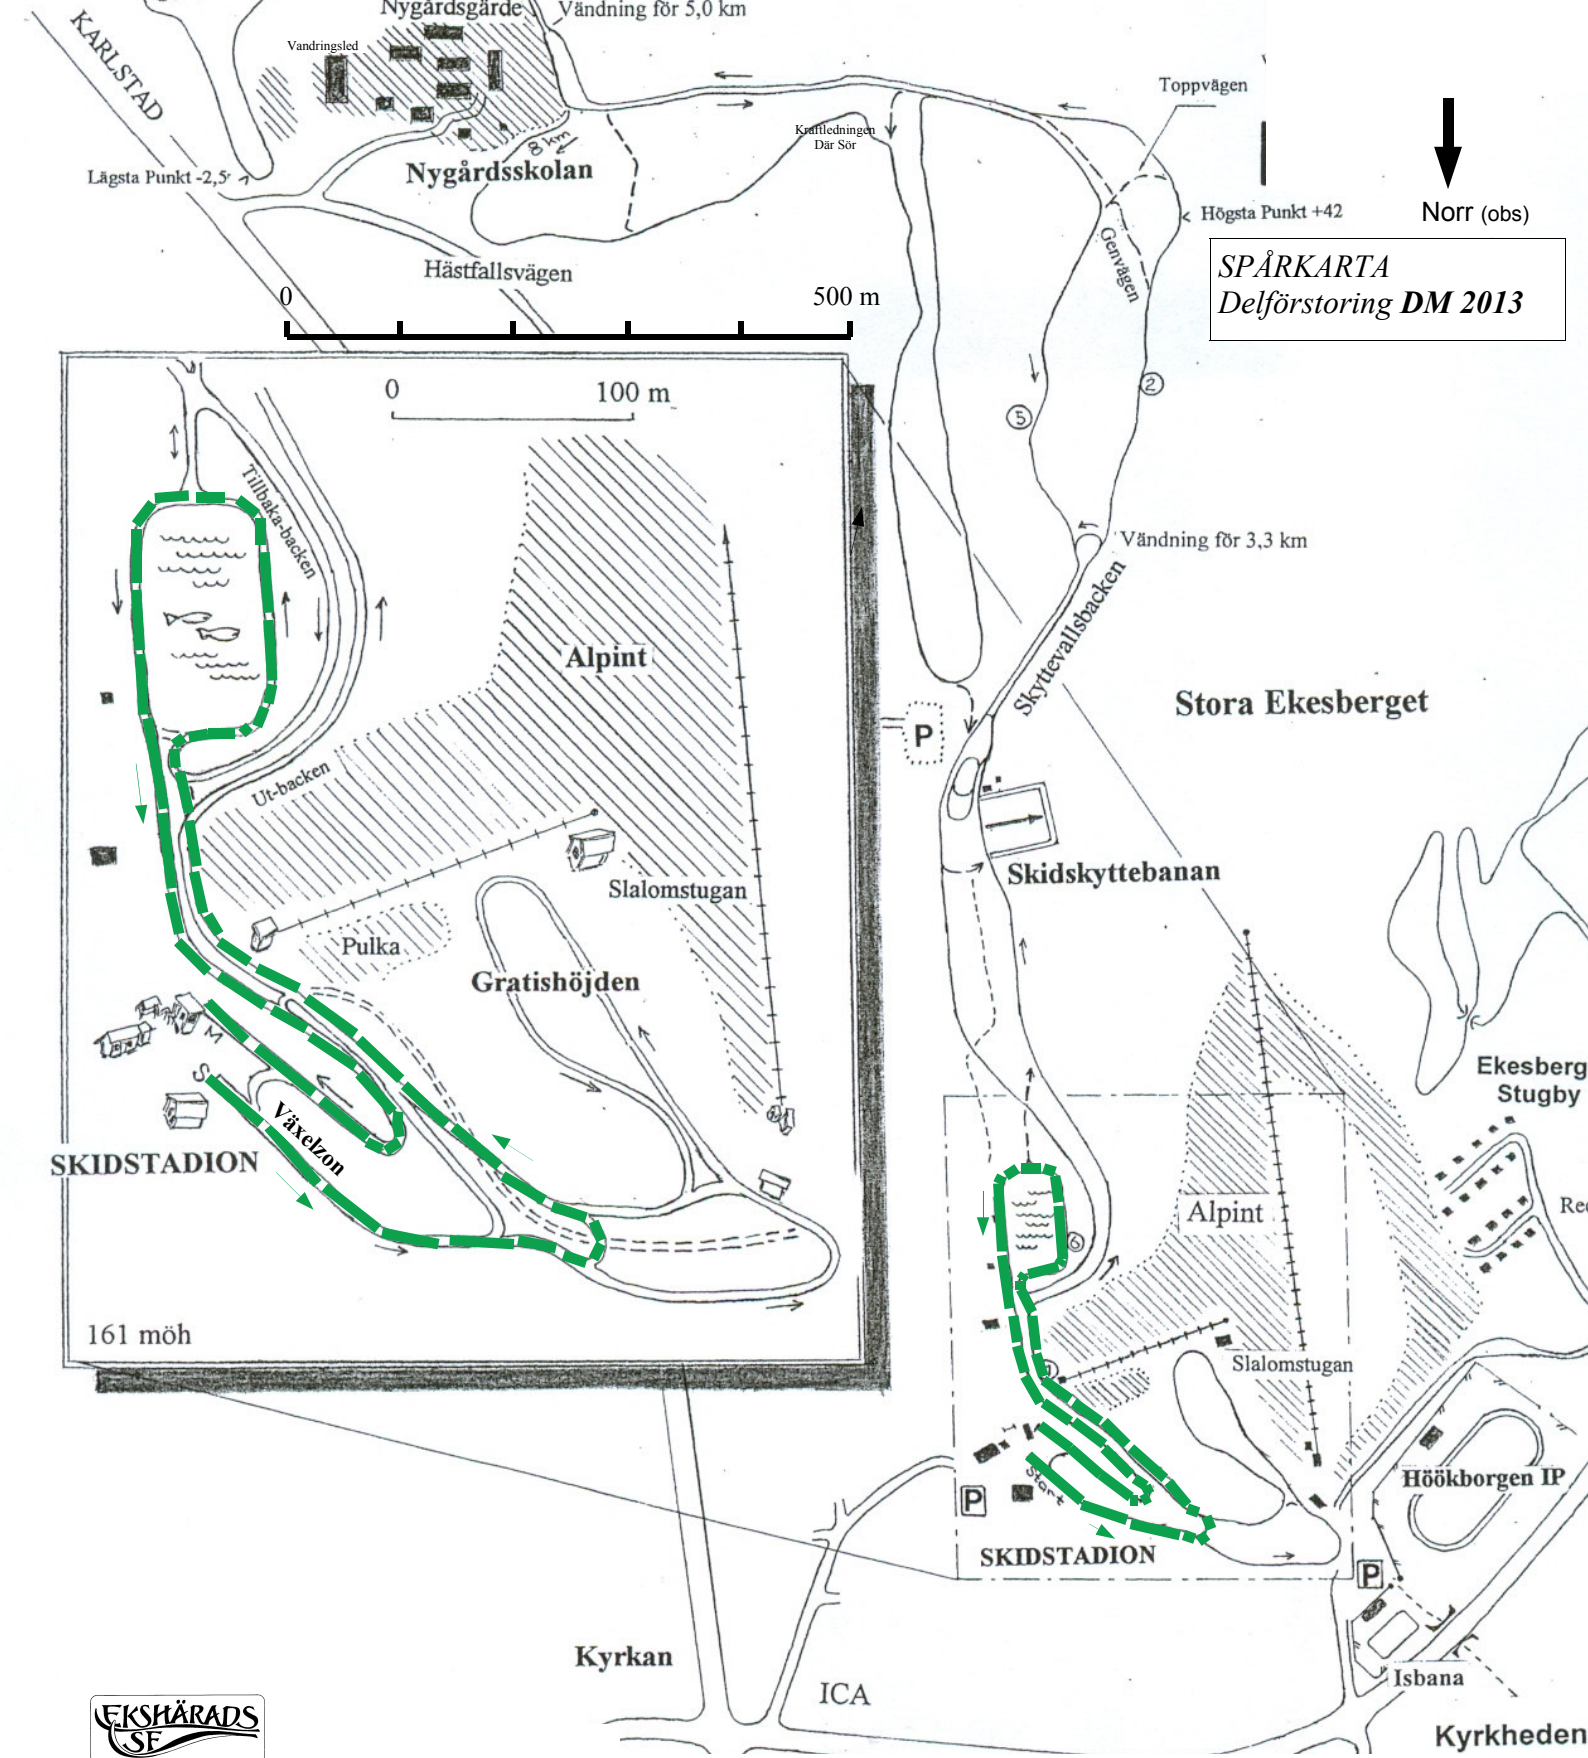

## Distriktsmästerskap 2013 • 3,2 km röd

Används vid individuell tävling.

## Distriktsmästerskap 2013 • 1,5 km blå

Används vid individuell tävling.

# Distriktsmästerskap 2013 • 1,0 km grön

Används vid individuell tävling.