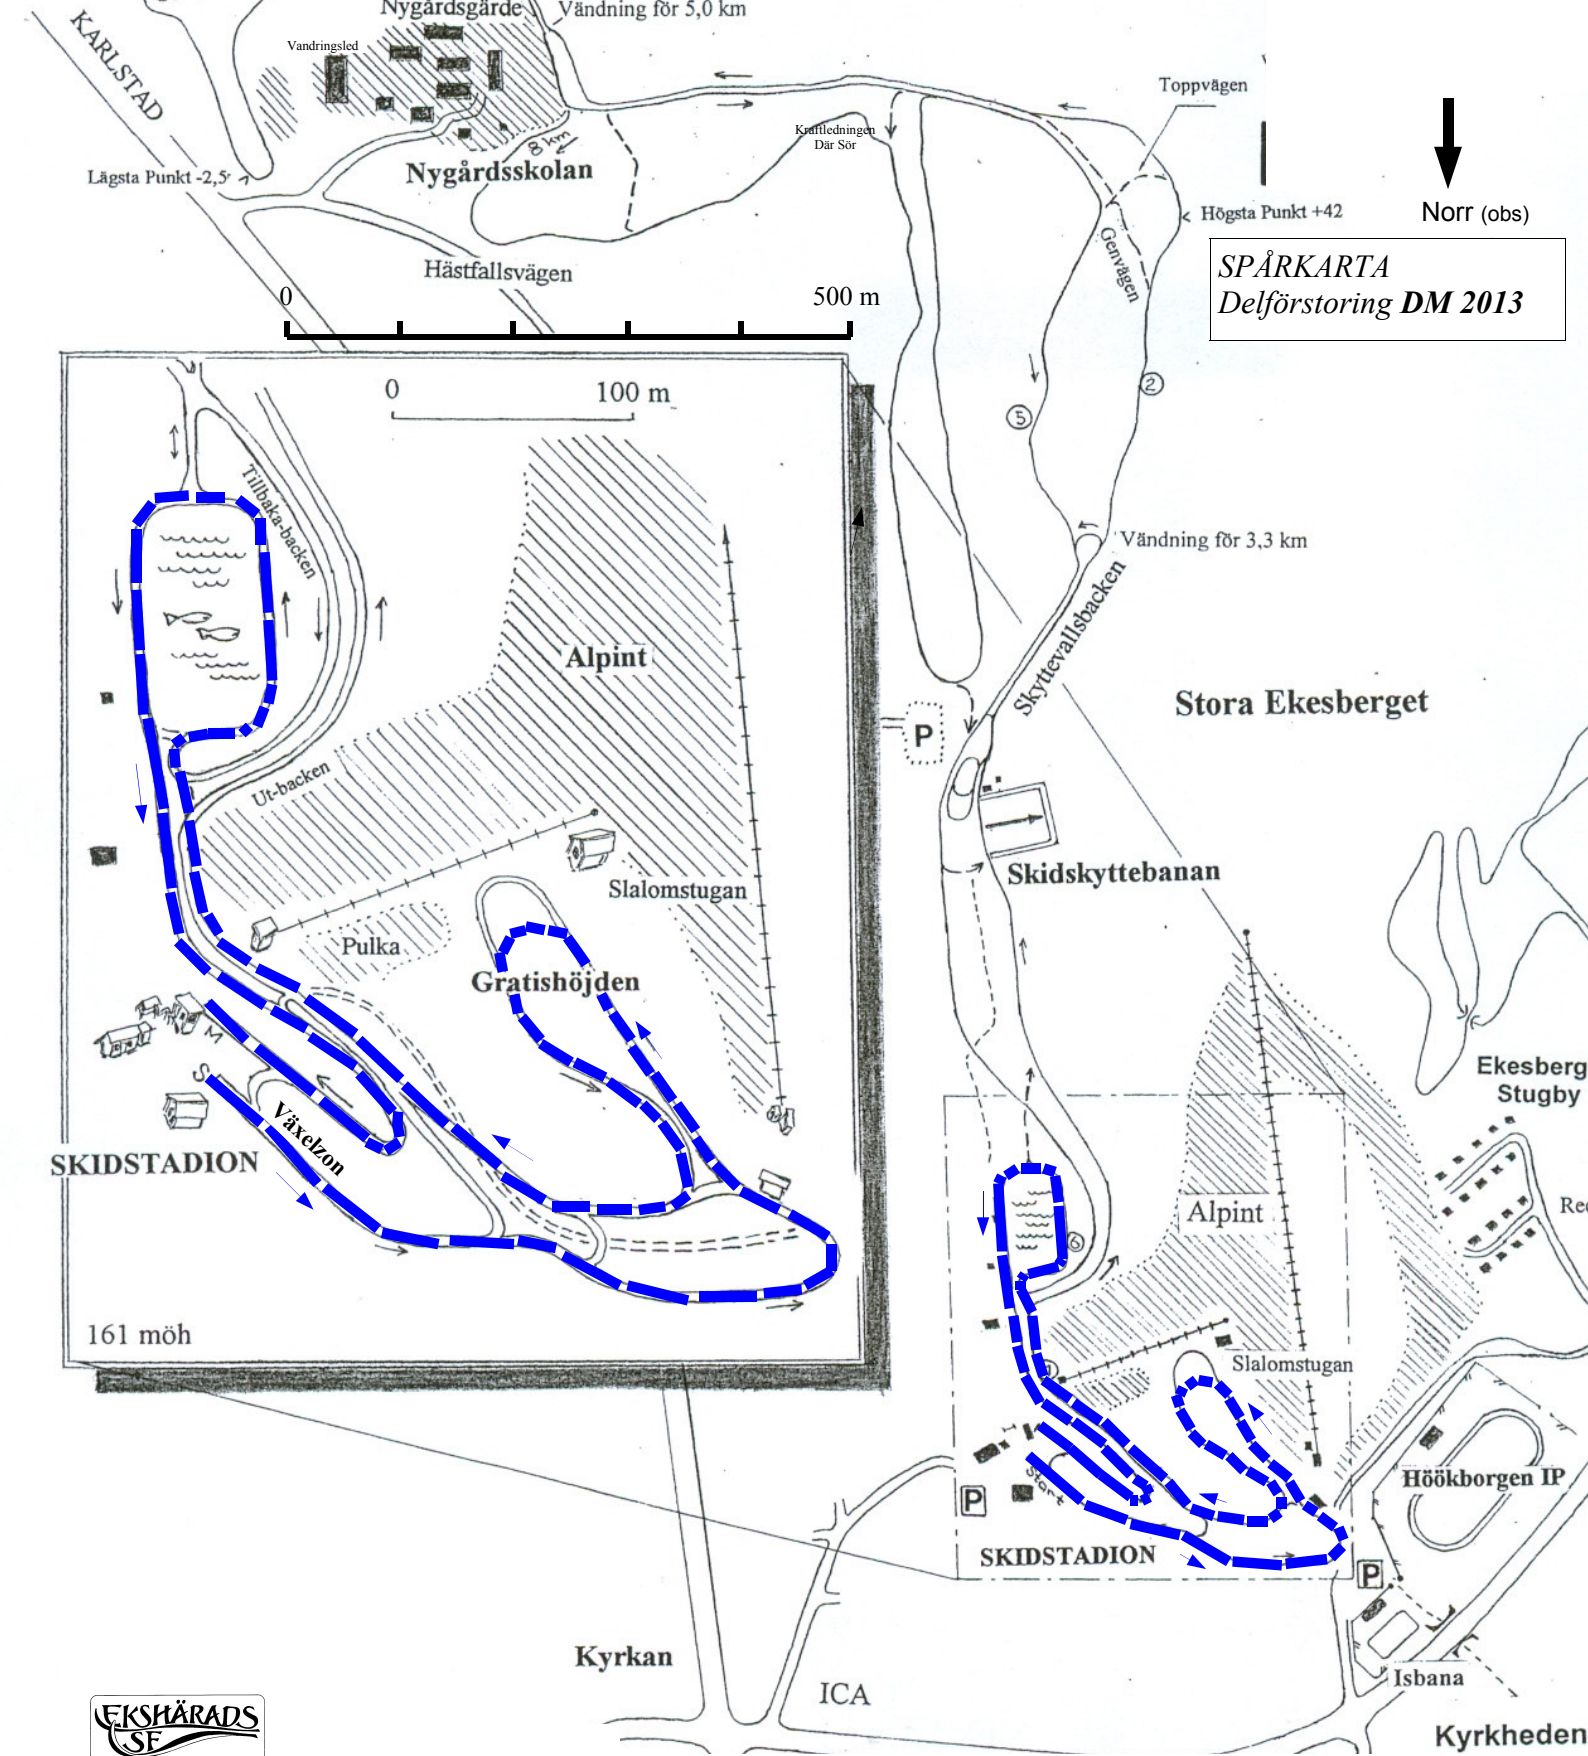

## Distriktsmästerskap 2013 • 3,2 km röd

Används vid individuell tävling.

## Distriktsmästerskap 2013 • 1,5 km blå

Används vid individuell tävling.

# Distriktsmästerskap 2013 • 1,0 km grön

Används vid individuell tävling.